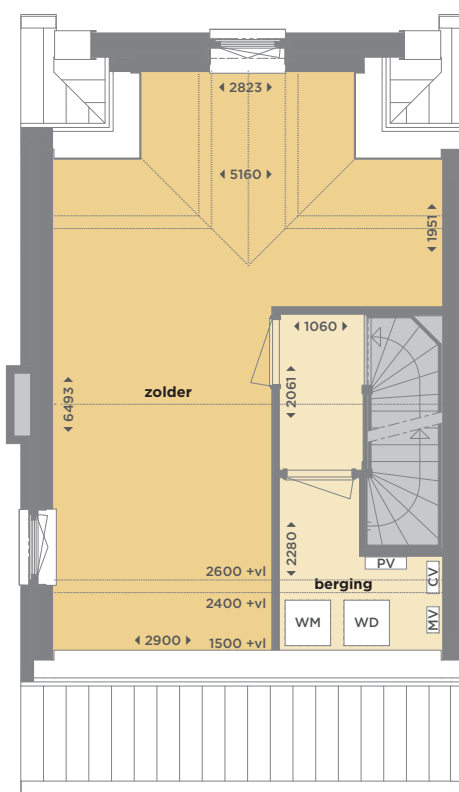

Hoofddorp | Tudorpark | Hoek- of tussenwoning |
Type A1 | ca. 127 m²

Blok 13.2

Thomas Morelaan 14*, 16 & 18

* Deze woning is gespiegeld

Thomas
Morelaan 14*

Blok 13.2

Thomas Morelaan 14*, 16 & 18

* Deze woning is gespiegeld