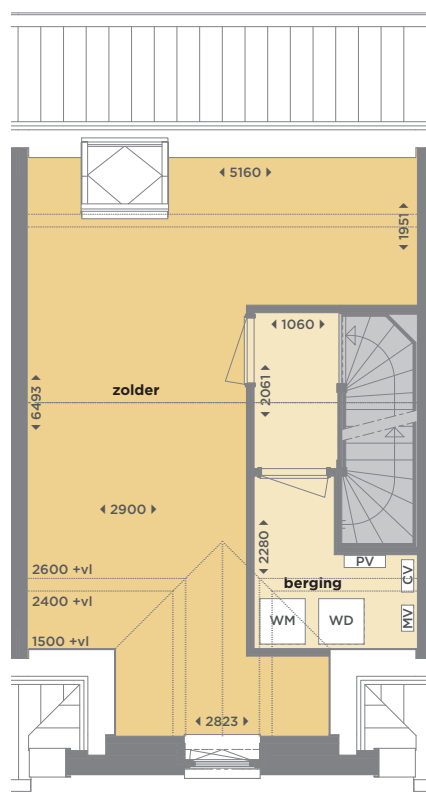

Hoofddorp | Tudorpark | Hoek- of tussenwoning |
Type A1 | ca. 127 m²

Blok 13.2

Thomas Morelaan 14*, 16 & 18

* Deze woning is gespiegeld

Thomas
Morelaan 14*

Blok 13.2

Thomas Morelaan 14*, 16 & 18

* Deze woning is gespiegeld