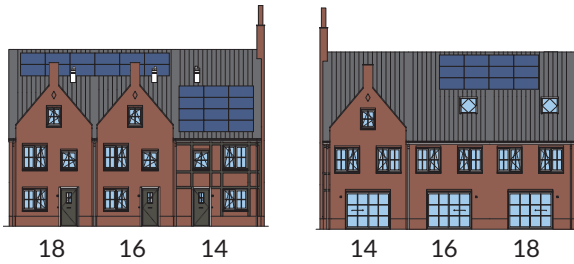

Hoofddorp | Tudorpark | Hoek- of tussenwoning |
Type A1 | ca. 127 m²

Blok 13.2

Thomas Morelaan 14*, 16 & 18

* Deze woning is gespiegeld

Thomas
Morelaan 14*

Blok 13.2

Thomas Morelaan 14*, 16 & 18

* Deze woning is gespiegeld