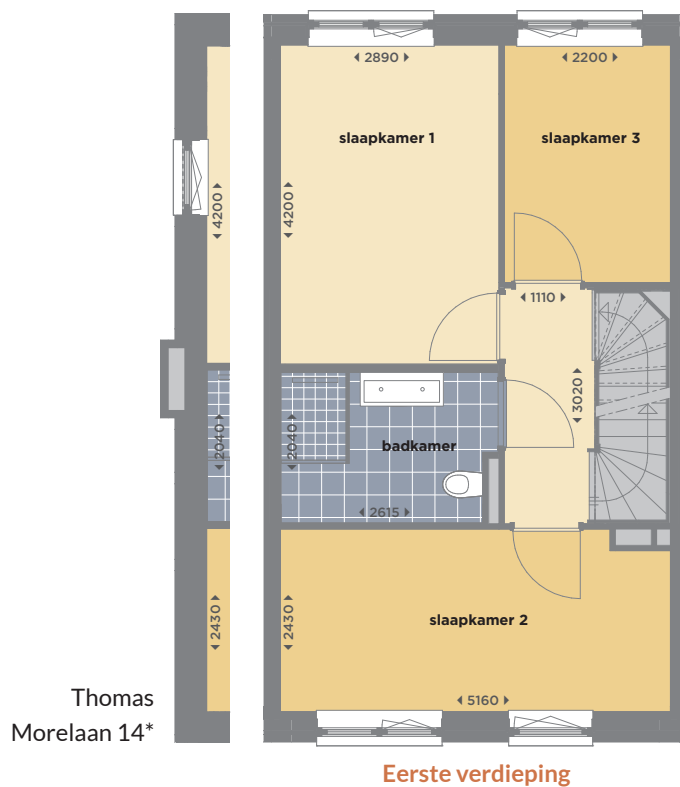

Hoofddorp | Tudorpark | Hoek- of tussenwoning |
Type A1 | ca. 127 m²

Blok 13.2

Thomas Morelaan 14*, 16 & 18

* Deze woning is gespiegeld

Thomas
Morelaan 14*

Blok 13.2

Thomas Morelaan 14*, 16 & 18

* Deze woning is gespiegeld