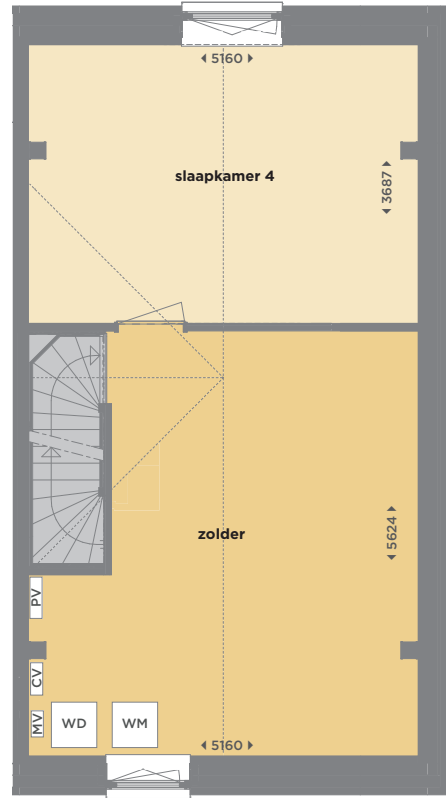

Hoofddorp | Tudorpark | Hoek- of tussenwoning |  
Type A3 | ca. 129 - 144 m<sup>2</sup>

Blok 12.11

Thomas Morelaan 125\* - ca. 144 m<sup>2</sup>

Thomas Morelaan 127, 129 & 131 - ca. 129 m<sup>2</sup>

\* Deze woning is gespiegeld

Deze plattegronden zijn met de grootst mogelijke zorg samengesteld.  
Aan de inhoud kunnen echter geen rechten worden ontleend.

Thomas Morelaan 125\*

Thomas Morelaan 125\*

Thomas Morelaan 127

Thomas Morelaan 125\*

Eerste verdieping

Blok 12.11  
 Thomas Morelaan 125\* - ca. 144 m<sup>2</sup>  
 Thomas Morelaan 127, 129 & 131 - ca. 129 m<sup>2</sup>  
 \* Deze woning is gespiegeld

Thomas Morelaan 125\*

Tweede verdieping

Thomas Morelaan 127

Tweede verdieping

Thomas Morelaan 129 & 131

Tweede verdieping

VD = verdeler, WM = aansluiting wasmachine, WD = aansluiting wasdroger, CV = centrale verwarming, MV = mechanisch ventilatie, PV= pv omvormer