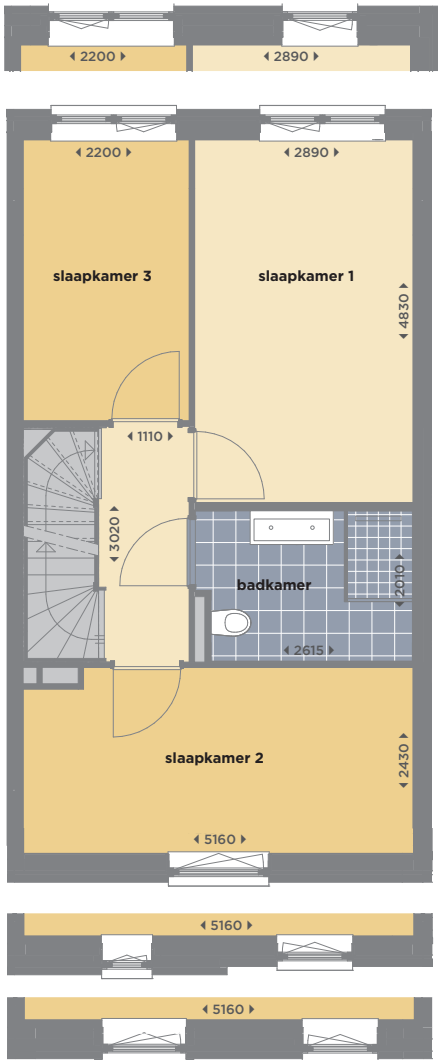

Hoofddorp | Tudorpark | Hoek- of tussenwoning |  
Type A3 | ca. 129 - 144 m<sup>2</sup>

Blok 12.11

Thomas Morelaan 125\* - ca. 144 m<sup>2</sup>

Thomas Morelaan 127, 129 & 131 - ca. 129 m<sup>2</sup>

\* Deze woning is gespiegeld

Deze plattegronden zijn met de grootst mogelijke zorg samengesteld.  
Aan de inhoud kunnen echter geen rechten worden ontleend.

Thomas Morelaan 125\*

Thomas Morelaan 125\*

Thomas Morelaan 127

Thomas Morelaan 125\*

Eerste verdieping

Blok 12.11  
 Thomas Morelaan 125\* - ca. 144 m<sup>2</sup>  
 Thomas Morelaan 127, 129 & 131 - ca. 129 m<sup>2</sup>  
 \* Deze woning is gespiegeld

Thomas Morelaan 125\*

Tweede verdieping

Thomas Morelaan 127

Tweede verdieping

Thomas Morelaan 129 & 131

Tweede verdieping

VD = verdeler, WM = aansluiting wasmachine, WD = aansluiting wasdroger, CV = centrale verwarming, MV = mechanisch ventilatie, PV= pv omvormer