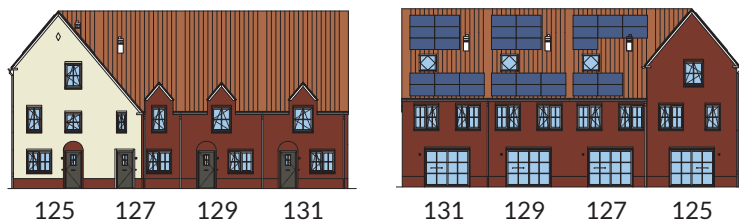

Hoofddorp | Tudorpark | Hoek- of tussenwoning |  
Type A3 | ca. 129 - 144 m<sup>2</sup>

Blok 12.11

Thomas Morelaan 125\* - ca. 144 m<sup>2</sup>

Thomas Morelaan 127, 129 & 131 - ca. 129 m<sup>2</sup>

\* Deze woning is gespiegeld

Eerste verdieping

Blok 12.11  
 Thomas Morelaan 125\* - ca. 144 m<sup>2</sup>  
 Thomas Morelaan 127, 129 & 131 - ca. 129 m<sup>2</sup>  
 \* Deze woning is gespiegeld

Thomas Morelaan 125\*

Tweede verdieping