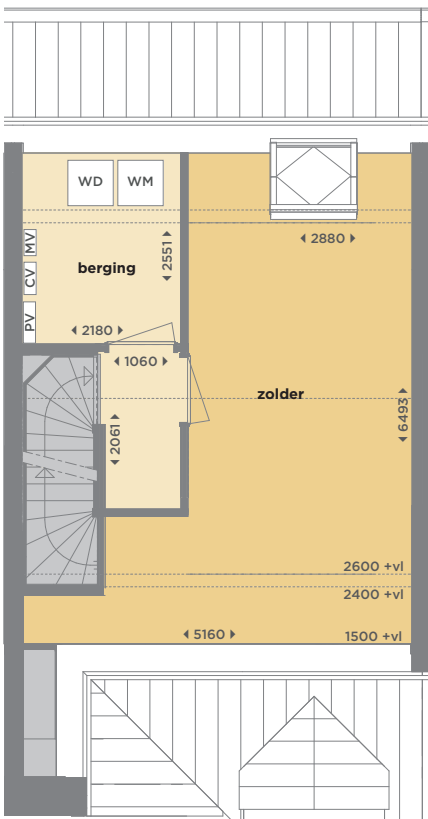

Hoofddorp | Tudorpark | Hoek- of tussenwoning |  
Type A3 | ca. 129 - 144 m<sup>2</sup>

Blok 12.11

Thomas Morelaan 125\* - ca. 144 m<sup>2</sup>

Thomas Morelaan 127, 129 & 131 - ca. 129 m<sup>2</sup>

\* Deze woning is gespiegeld

Deze plattegronden zijn met de grootst mogelijke zorg samengesteld.  
Aan de inhoud kunnen echter geen rechten worden ontleend.

Thomas Morelaan 125\*

Thomas Morelaan 125\*

Thomas Morelaan 127

Thomas Morelaan 125\*

Eerste verdieping

Blok 12.11  
 Thomas Morelaan 125\* - ca. 144 m<sup>2</sup>  
 Thomas Morelaan 127, 129 & 131 - ca. 129 m<sup>2</sup>  
 \* Deze woning is gespiegeld

Thomas Morelaan 125\*

Tweede verdieping

Thomas Morelaan 127

Tweede verdieping

Thomas Morelaan 129 & 131

Tweede verdieping

VD = verdeler, WM = aansluiting wasmachine, WD = aansluiting wasdroger, CV = centrale verwarming, MV = mechanisch ventilatie, PV= pv omvormer