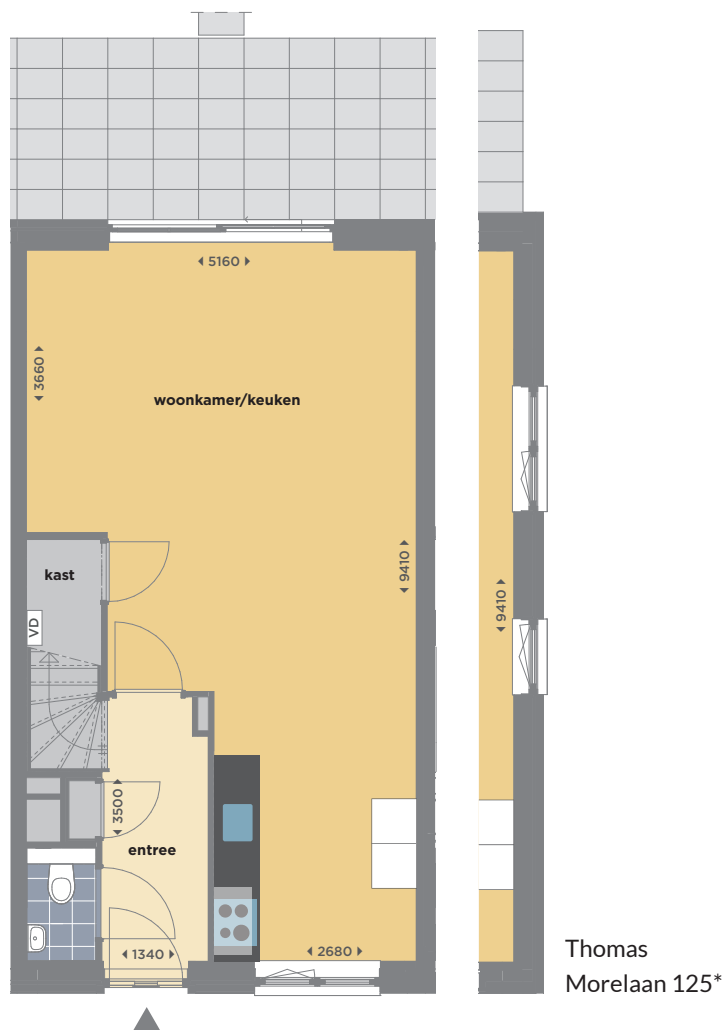

Hoofddorp | Tudorpark | Hoek- of tussenwoning |  
Type A3 | ca. 129 - 144 m<sup>2</sup>

Blok 12.11

Thomas Morelaan 125\* - ca. 144 m<sup>2</sup>

Thomas Morelaan 127, 129 & 131 - ca. 129 m<sup>2</sup>

\* Deze woning is gespiegeld

Eerste verdieping

Blok 12.11  
 Thomas Morelaan 125\* - ca. 144 m<sup>2</sup>  
 Thomas Morelaan 127, 129 & 131 - ca. 129 m<sup>2</sup>  
 \* Deze woning is gespiegeld

Thomas Morelaan 125\*

Tweede verdieping

Thomas Morelaan 127

Tweede verdieping

Thomas Morelaan 129 & 131

Tweede verdieping

VD = verdeler, WM = aansluiting wasmachine, WD = aansluiting wasdroger, CV = centrale verwarming, MV = mechanisch ventilatie, PV= pv omvormer