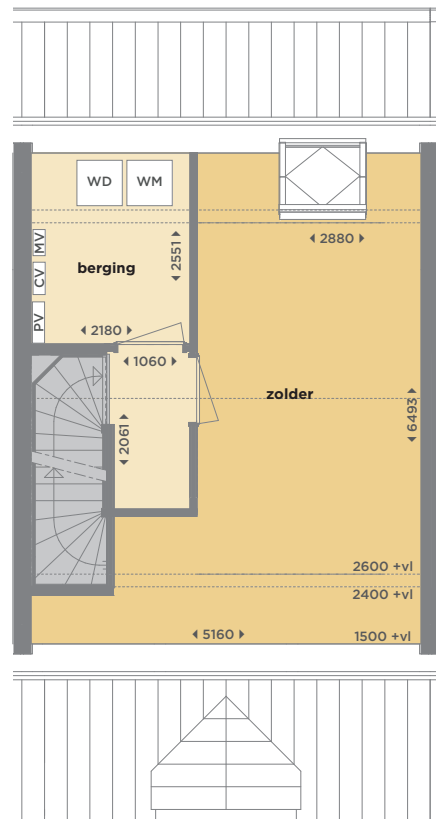

Hoofddorp | Tudorpark | Hoek- of tussenwoning |  
Type A3 | ca. 129 - 144 m<sup>2</sup>

Blok 12.11

Thomas Morelaan 125\* - ca. 144 m<sup>2</sup>

Thomas Morelaan 127, 129 & 131 - ca. 129 m<sup>2</sup>

\* Deze woning is gespiegeld

Eerste verdieping

Blok 12.11  
 Thomas Morelaan 125\* - ca. 144 m<sup>2</sup>  
 Thomas Morelaan 127, 129 & 131 - ca. 129 m<sup>2</sup>  
 \* Deze woning is gespiegeld

Thomas Morelaan 125\*

Tweede verdieping

Thomas Morelaan 127

Tweede verdieping

Thomas Morelaan 129 & 131

Tweede verdieping

VD = verdeler, WM = aansluiting wasmachine, WD = aansluiting wasdroger, CV = centrale verwarming, MV = mechanisch ventilatie, PV= pv omvormer