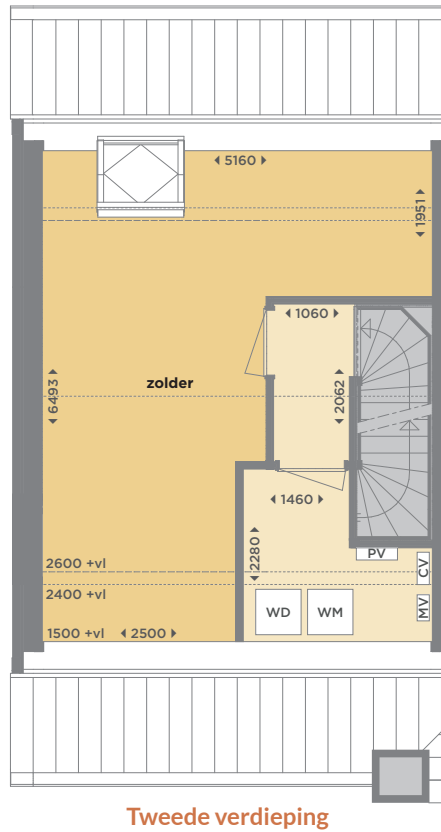

Hoofddorp | Tudorpark | Hoekwoning |
Type A1 | ca. 123 m²

Blok 12.10
Thomas Morelaan 133

133

133

Deze plattegronden zijn met de grootst mogelijke zorg samengesteld.
Aan de inhoud kunnen echter geen rechten worden ontleend.

Hoofddorp | Tudorpark | Hoek- of tussenwoning |
Type A3 | ca. 129 - 135 m²

Blok 12.10

Thomas Morelaan 135 & 137 – ca. 135 m²

Thomas Morelaan 139 – ca. 129 m²

Deze plattegronden zijn met de grootst mogelijke zorg samengesteld.
Aan de inhoud kunnen echter geen rechten worden ontleend.