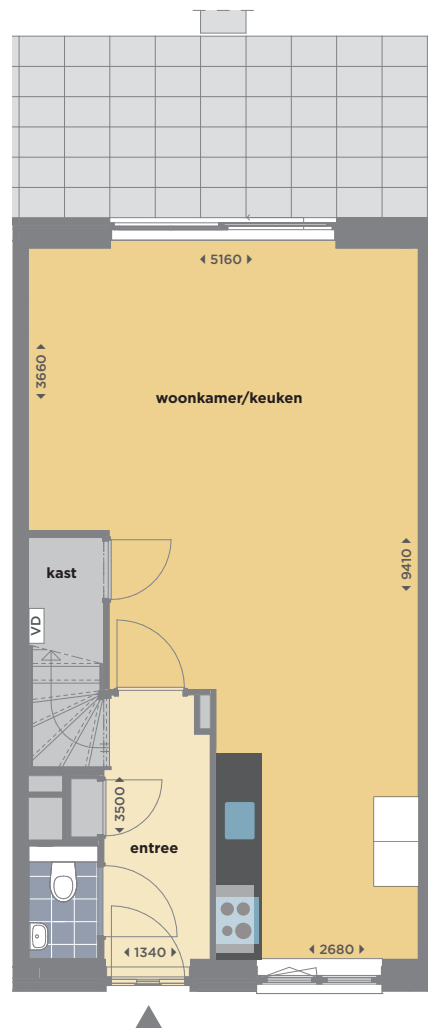

Hoofddorp | Tudorpark | Hoekwoning |
Type A1 | ca. 123 m²

Blok 12.10
Thomas Morelaan 133

133

133

Deze plattegronden zijn met de grootst mogelijke zorg samengesteld.
Aan de inhoud kunnen echter geen rechten worden ontleend.

VD = verdeler, WM = aansluiting wasmachine, WD = aansluiting wasdroger,
CV = centrale verwarming, MV = mechanisch ventilatie, PV= pv omvormer

Deze plattegronden zijn met de grootst mogelijke zorg samengesteld.
Aan de inhoud kunnen echter geen rechten worden ontleend.

Hoofddorp | Tudorpark | Hoek- of tussenwoning |
Type A3 | ca. 129 - 135 m²

Blok 12.10

Thomas Morelaan 135 & 137 – ca. 135 m²

Thomas Morelaan 139 – ca. 129 m²

Deze plattegronden zijn met de grootst mogelijke zorg samengesteld.
Aan de inhoud kunnen echter geen rechten worden ontleend.

Eerste verdieping

Tweede verdieping

Tweede verdieping

Tweede verdieping

VD = verdeler, WM = aansluiting wasmachine, WD = aansluiting wasdroger,
CV = centrale verwarming, MV = mechanisch ventilatie, PV= pv omvormer