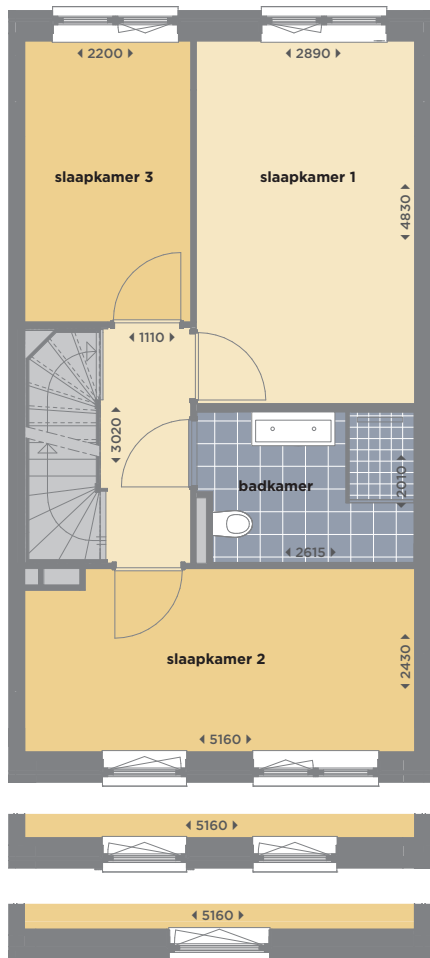

Hoofddorp | Tudorpark | Hoekwoning |
Type A1 | ca. 123 m²

Blok 12.10
Thomas Morelaan 133

133

133

Deze plattegronden zijn met de grootst mogelijke zorg samengesteld.
Aan de inhoud kunnen echter geen rechten worden ontleend.

Hoofddorp | Tudorpark | Hoek- of tussenwoning |
Type A3 | ca. 129 - 135 m²

Blok 12.10

Thomas Morelaan 135 & 137 – ca. 135 m²

Thomas Morelaan 139 – ca. 129 m²

Deze plattegronden zijn met de grootst mogelijke zorg samengesteld.
Aan de inhoud kunnen echter geen rechten worden ontleend.

Eerste verdieping

Tweede verdieping

Tweede verdieping

Tweede verdieping

VD = verdeler, WM = aansluiting wasmachine, WD = aansluiting wasdroger,
CV = centrale verwarming, MV = mechanisch ventilatie, PV= pv omvormer