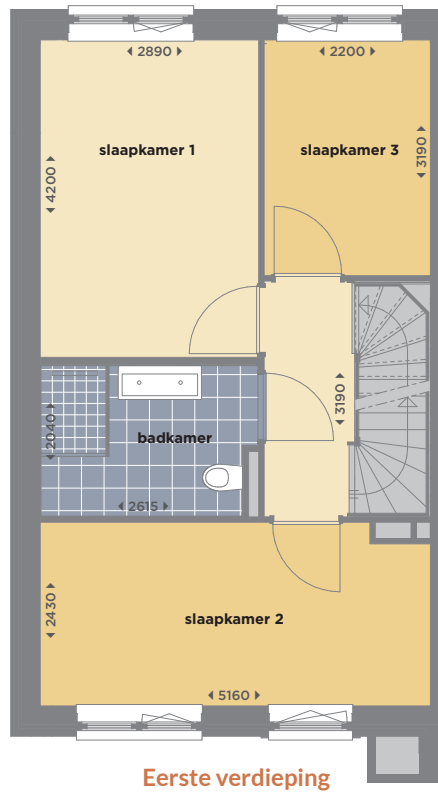

Hoofddorp | Tudorpark | Hoekwoning |
Type A1 | ca. 123 m²

Blok 12.10
Thomas Morelaan 133

133

133

Deze plattegronden zijn met de grootst mogelijke zorg samengesteld.
Aan de inhoud kunnen echter geen rechten worden ontleend.

Hoofddorp | Tudorpark | Hoek- of tussenwoning |
Type A3 | ca. 129 - 135 m²

Blok 12.10

Thomas Morelaan 135 & 137 – ca. 135 m²

Thomas Morelaan 139 – ca. 129 m²

Deze plattegronden zijn met de grootst mogelijke zorg samengesteld.
Aan de inhoud kunnen echter geen rechten worden ontleend.