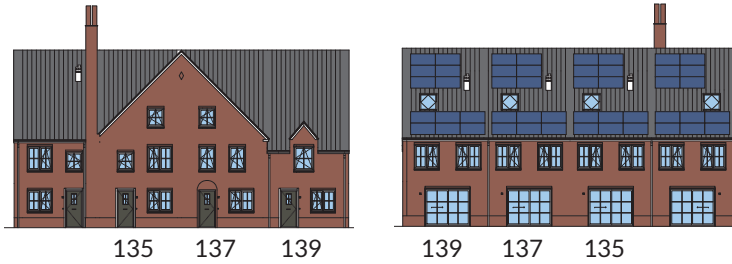

Hoofddorp | Tudorpark | Hoekwoning |
Type A1 | ca. 123 m²

Blok 12.10
Thomas Morelaan 133

133

133

Deze plattegronden zijn met de grootst mogelijke zorg samengesteld.
Aan de inhoud kunnen echter geen rechten worden ontleend.

Hoofddorp | Tudorpark | Hoek- of tussenwoning |
Type A3 | ca. 129 - 135 m²

Blok 12.10

Thomas Morelaan 135 & 137 – ca. 135 m²

Thomas Morelaan 139 – ca. 129 m²

Deze plattegronden zijn met de grootst mogelijke zorg samengesteld.
Aan de inhoud kunnen echter geen rechten worden ontleend.