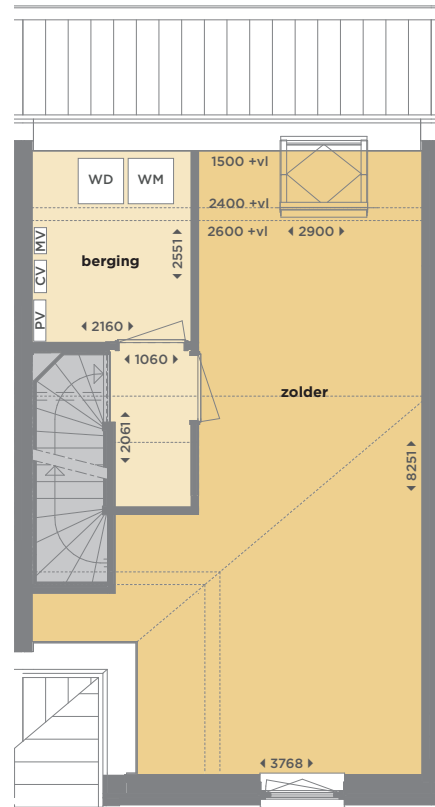

Hoofddorp | Tudorpark | Hoek- of tussenwoning |
Type A3 | ca. 129 - 135 m²

Blok 12.10

Thomas Morelaan 135 & 137 – ca. 135 m²

Thomas Morelaan 139 – ca. 129 m²

Deze plattegronden zijn met de grootst mogelijke zorg samengesteld.
Aan de inhoud kunnen echter geen rechten worden ontleend.

Eerste verdieping

Tweede verdieping

Tweede verdieping

Tweede verdieping

VD = verdeler, WM = aansluiting wasmachine, WD = aansluiting wasdroger,
CV = centrale verwarming, MV = mechanisch ventilatie, PV= pv omvormer