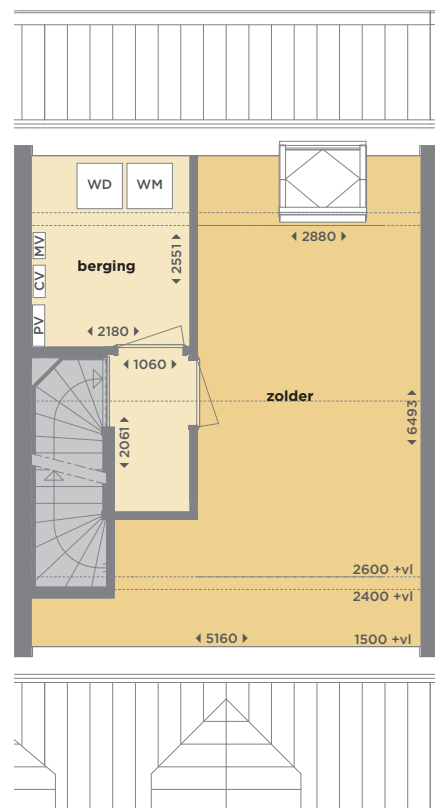

Hoofddorp | Tudorpark | Hoek- of tussenwoning |
Type A3 | ca. 129 - 135 m²

Blok 12.10

Thomas Morelaan 135 & 137 – ca. 135 m²

Thomas Morelaan 139 – ca. 129 m²

Deze plattegronden zijn met de grootst mogelijke zorg samengesteld.
Aan de inhoud kunnen echter geen rechten worden ontleend.

Eerste verdieping

Tweede verdieping

Tweede verdieping

Tweede verdieping

VD = verdeler, WM = aansluiting wasmachine, WD = aansluiting wasdroger,
CV = centrale verwarming, MV = mechanisch ventilatie, PV= pv omvormer