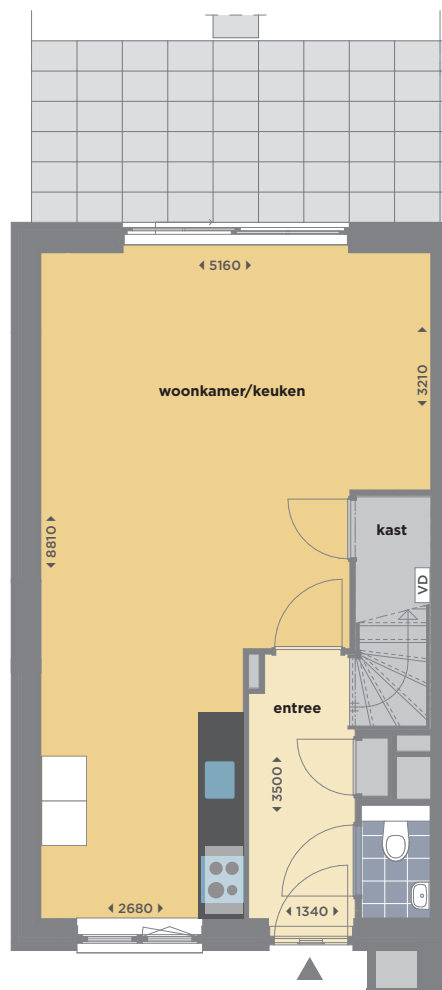

Hoofddorp | Tudorpark | Hoekwoning |
Type A1 | ca. 123 m²

Blok 12.10
Thomas Morelaan 133

133

133

Deze plattegronden zijn met de grootst mogelijke zorg samengesteld.
Aan de inhoud kunnen echter geen rechten worden ontleend.

VD = verdeler, WM = aansluiting wasmachine, WD = aansluiting wasdroger,
CV = centrale verwarming, MV = mechanisch ventilatie, PV= pv omvormer

Deze plattegronden zijn met de grootst mogelijke zorg samengesteld.
Aan de inhoud kunnen echter geen rechten worden ontleend.

Hoofddorp | Tudorpark | Hoek- of tussenwoning |
Type A3 | ca. 129 - 135 m²

Blok 12.10

Thomas Morelaan 135 & 137 – ca. 135 m²

Thomas Morelaan 139 – ca. 129 m²

Deze plattegronden zijn met de grootst mogelijke zorg samengesteld.
Aan de inhoud kunnen echter geen rechten worden ontleend.