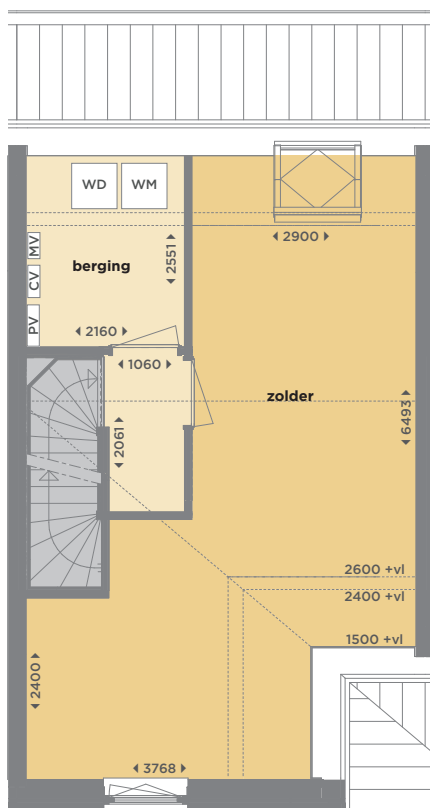

Hoofddorp | Tudorpark | Hoek- of tussenwoning |
Type A3 | ca. 129 - 135 m²

Blok 12.10

Thomas Morelaan 135 & 137 – ca. 135 m²

Thomas Morelaan 139 – ca. 129 m²

Deze plattegronden zijn met de grootst mogelijke zorg samengesteld.
Aan de inhoud kunnen echter geen rechten worden ontleend.

Eerste verdieping

Tweede verdieping

Tweede verdieping

Tweede verdieping

VD = verdeler, WM = aansluiting wasmachine, WD = aansluiting wasdroger,
CV = centrale verwarming, MV = mechanisch ventilatie, PV= pv omvormer