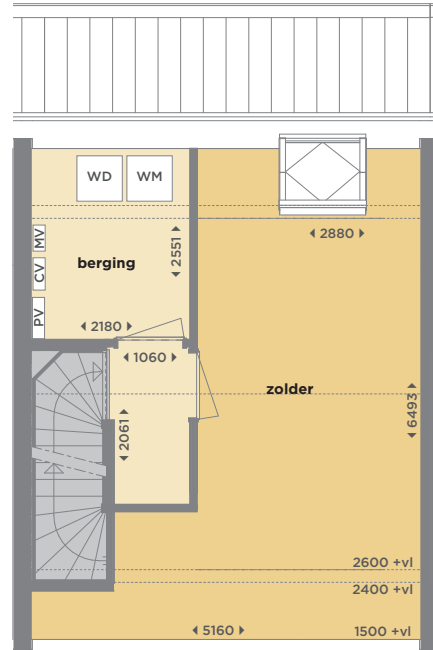

Hoofddorp | Tudorpark | Hoek- of tussenwoning |
Type A3 | ca. 129 - 144 m²

Blok 13.3

Thomas Morelaan 20, 22, 24 & 26 – ca. 129 m²

Thomas Morelaan 28* – ca. 144 m²

* Deze woning is gespiegeld

Thomas Morelaan 28*

Thomas Morelaan 28*

Thomas Morelaan 26

Thomas Morelaan 28*

Eerste verdieping

Blok 13.3
 Thomas Morelaan 20, 22, 24 & 26 – ca. 129 m²
 Thomas Morelaan 28* – ca. 144 m²
 * Deze woning is gespiegeld

Thomas Morelaan 20, 22 & 24

Tweede verdieping

Thomas Morelaan 26

Tweede verdieping

Thomas Morelaan 28*

Tweede verdieping

VD = verdeler, WM = aansluiting wasmachine, WD = aansluiting wasdroger, CV = centrale verwarming, MV = mechanisch ventilatie, PV= pv omvormer