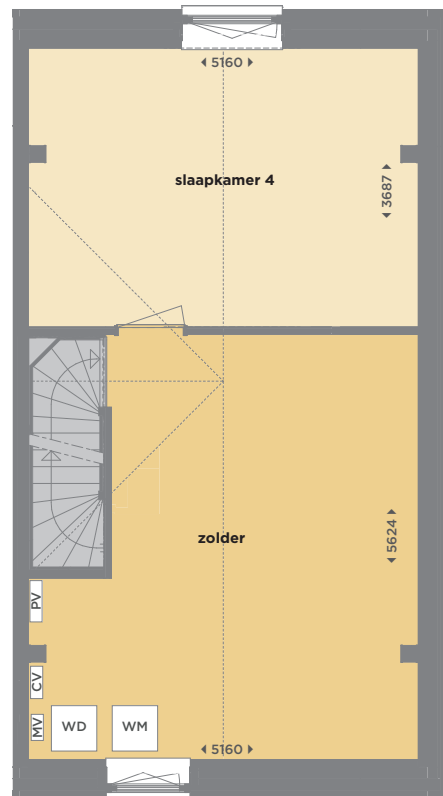

Hoofddorp | Tudorpark | Hoek- of tussenwoning |
Type A3 | ca. 129 - 144 m²

Blok 13.3

Thomas Morelaan 20, 22, 24 & 26 – ca. 129 m²

Thomas Morelaan 28* – ca. 144 m²

* Deze woning is gespiegeld

Thomas Morelaan 28*

Thomas Morelaan 28*

Thomas Morelaan 26

Thomas Morelaan 28*

Eerste verdieping

Blok 13.3
 Thomas Morelaan 20, 22, 24 & 26 – ca. 129 m²
 Thomas Morelaan 28* – ca. 144 m²
 * Deze woning is gespiegeld

Thomas Morelaan 20, 22 & 24

Tweede verdieping

Thomas Morelaan 26

Tweede verdieping

Thomas Morelaan 28*

Tweede verdieping

VD = verdeler, WM = aansluiting wasmachine, WD = aansluiting wasdroger, CV = centrale verwarming, MV = mechanisch ventilatie, PV= pv omvormer