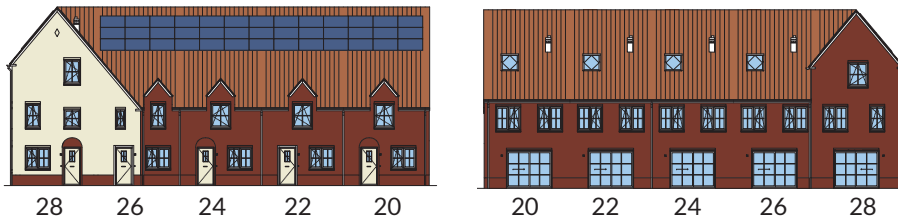

Hoofddorp | Tudorpark | Hoek- of tussenwoning |
Type A3 | ca. 129 - 144 m²

Blok 13.3

Thomas Morelaan 20, 22, 24 & 26 – ca. 129 m²

Thomas Morelaan 28* – ca. 144 m²

* Deze woning is gespiegeld

Thomas Morelaan 28*

Thomas Morelaan 28*

Thomas Morelaan 26

Thomas Morelaan 28*

Eerste verdieping

Blok 13.3
 Thomas Morelaan 20, 22, 24 & 26 – ca. 129 m²
 Thomas Morelaan 28* – ca. 144 m²
 * Deze woning is gespiegeld

Thomas Morelaan 20, 22 & 24

Tweede verdieping

Thomas Morelaan 26

Tweede verdieping

Thomas Morelaan 28*

Tweede verdieping

VD = verdeler, WM = aansluiting wasmachine, WD = aansluiting wasdroger, CV = centrale verwarming, MV = mechanisch ventilatie, PV= pv omvormer