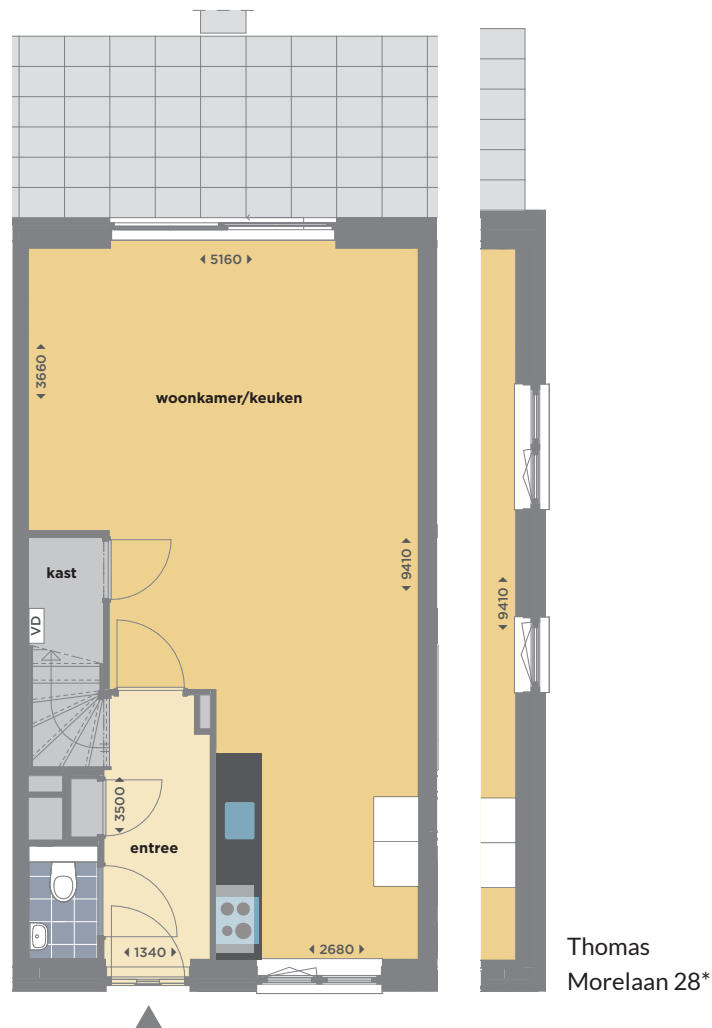

Hoofddorp | Tudorpark | Hoek- of tussenwoning |
Type A3 | ca. 129 - 144 m²

Blok 13.3

Thomas Morelaan 20, 22, 24 & 26 – ca. 129 m²

Thomas Morelaan 28* – ca. 144 m²

* Deze woning is gespiegeld

Thomas Morelaan 28*

Thomas Morelaan 28*

Thomas Morelaan 26

Thomas Morelaan 28*

Eerste verdieping

Blok 13.3
 Thomas Morelaan 20, 22, 24 & 26 – ca. 129 m²
 Thomas Morelaan 28* – ca. 144 m²
 * Deze woning is gespiegeld

Thomas Morelaan 20, 22 & 24

Tweede verdieping

Thomas Morelaan 26

Tweede verdieping

Thomas Morelaan 28*

Tweede verdieping

VD = verdeler, WM = aansluiting wasmachine, WD = aansluiting wasdroger, CV = centrale verwarming, MV = mechanisch ventilatie, PV= pv omvormer