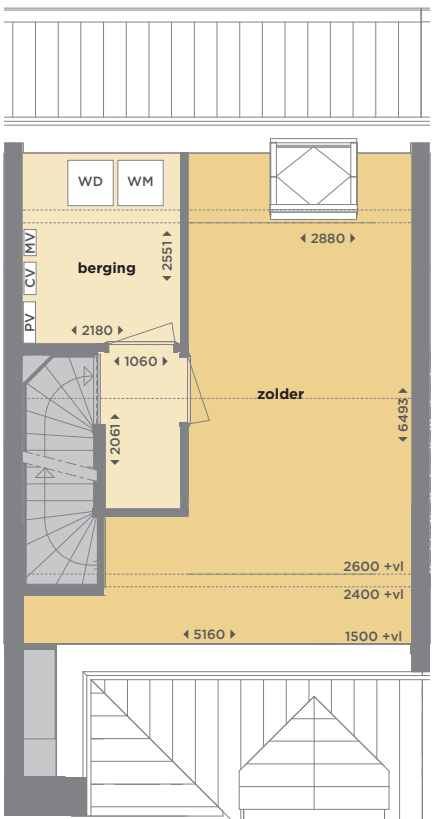

Hoofddorp | Tudorpark | Hoek- of tussenwoning |
Type A3 | ca. 129 - 144 m²

Blok 13.3

Thomas Morelaan 20, 22, 24 & 26 – ca. 129 m²

Thomas Morelaan 28* – ca. 144 m²

* Deze woning is gespiegeld

Thomas Morelaan 28*

Thomas Morelaan 28*

Thomas Morelaan 26

Thomas Morelaan 28*

Eerste verdieping

Blok 13.3
 Thomas Morelaan 20, 22, 24 & 26 – ca. 129 m²
 Thomas Morelaan 28* – ca. 144 m²
 * Deze woning is gespiegeld

Thomas Morelaan 20, 22 & 24

Tweede verdieping

Thomas Morelaan 26

Tweede verdieping

Thomas Morelaan 28*

Tweede verdieping

VD = verdeler, WM = aansluiting wasmachine, WD = aansluiting wasdroger, CV = centrale verwarming, MV = mechanisch ventilatie, PV= pv omvormer