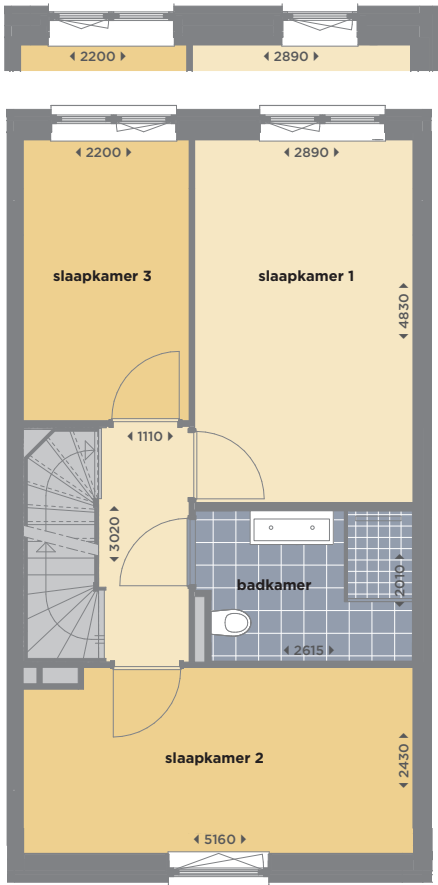

Hoofddorp | Tudorpark | Hoek- of tussenwoning |
Type A3 | ca. 129 - 144 m²

Blok 13.3

Thomas Morelaan 20, 22, 24 & 26 – ca. 129 m²

Thomas Morelaan 28* – ca. 144 m²

* Deze woning is gespiegeld

Thomas Morelaan 28*

Thomas Morelaan 28*

Thomas Morelaan 26

Thomas Morelaan 28*

Eerste verdieping

Blok 13.3
 Thomas Morelaan 20, 22, 24 & 26 – ca. 129 m²
 Thomas Morelaan 28* – ca. 144 m²
 * Deze woning is gespiegeld

Thomas Morelaan 20, 22 & 24

Tweede verdieping

Thomas Morelaan 26

Tweede verdieping

Thomas Morelaan 28*

Tweede verdieping

VD = verdeler, WM = aansluiting wasmachine, WD = aansluiting wasdroger, CV = centrale verwarming, MV = mechanisch ventilatie, PV= pv omvormer